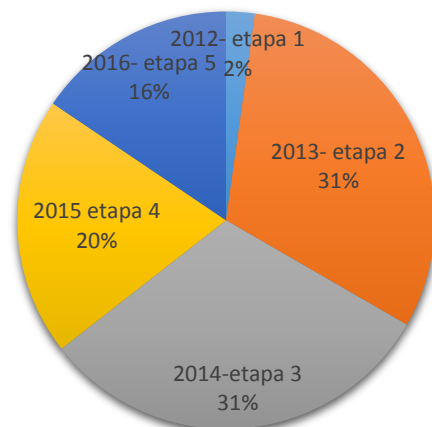

Sinteza rezultate

An	Etape/denumirea activității	Livrabile prevazute	Livrabile obtinute
2012	Etapa I. Activitate de cercetare fundamentală	Nu este cazul	1 articol publicat in cadrul unei conferinte internationale 1 alta activitati (vizita documentare)
2013	Etapa II. Modelarea, simularea componentelor și proiectarea modelului funcțional al InDeSEn.	Carte 3 articole publicate in cadrul unor conferinte nationale si internationale	Carte 1 capitol carte 14 articole publicate in cadrul unor conferinte nationale si internationale 4 articole publicate in jurnale
2014	Etapa III. Crearea componentelor sistemului InDeSEn - Partea I	Carte 4 articole publicate in cadrul unor conferinte nationale si internationale 2 articole publicate in jurnale	14 articole publicate in cadrul unor conferinte nationale si internationale 2 articole publicate in jurnale 17 alte activitati (lucrari licenta, disertatie)
2015	Etapa IV. Crearea componentelor sistemului InDeSEn – Partea II	4 articole articole publicate in cadrul unor conferinte nationale si internationale : 2 articole - publicate in jurnale	Carte 9 articole articole publicate in cadrul unor conferinte nationale si internationale : 3 articole - publicate in jurnale 9 alte activitati (organizare workshop, masa rotunda, lucrari licenta, master doctorat)
2016	Etapa V. Integrarea si testarea componentelor INDES in RJT cu PD-SER	The program software INDES 3 articole - articole publicate in cadrul unor conferinte nationale si internationale 2 articole - publicate in jurnale	Software INDES 7 articole - articole publicate in cadrul unor conferinte nationale si internationale 3 articole - publicate in jurnale 5 alte activitati (organizare masa rotunda, lucrare doctorat)

Statistici rezultate

Articole publicate in cadrul conferintelor

■ 2012- etapa 1 ■ 2013- etapa 2 ■ 2014- etapa 3 ■ 2015 etapa 4 ■ 2016- etapa 5

Rezultatele obtinute pe etape

■ carti ■ articole jurnale ■ articole conferinte ■ capitole carte ■ altele