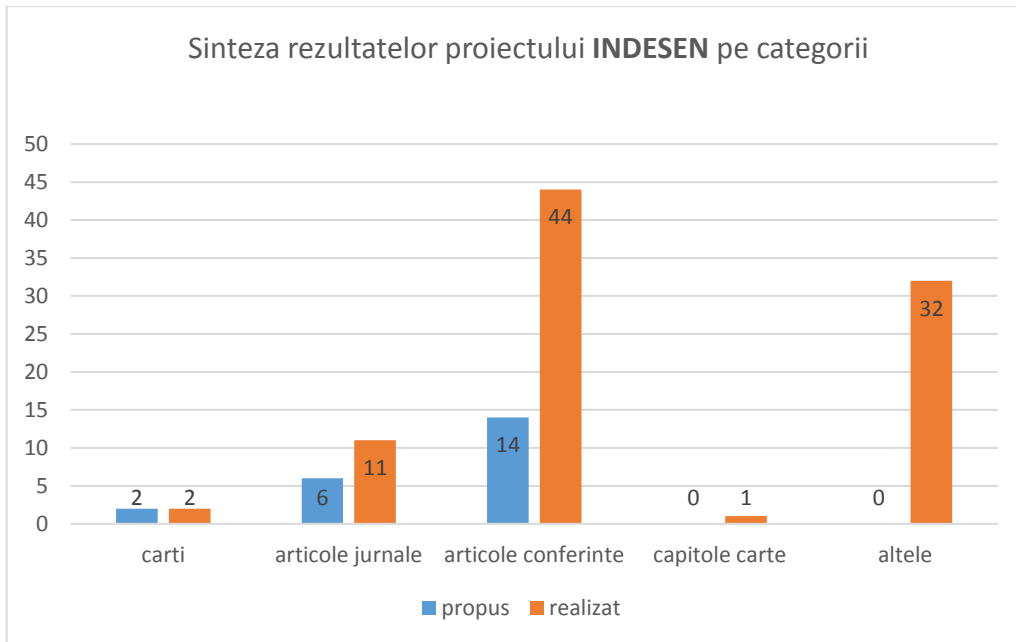

Statistici rezultate