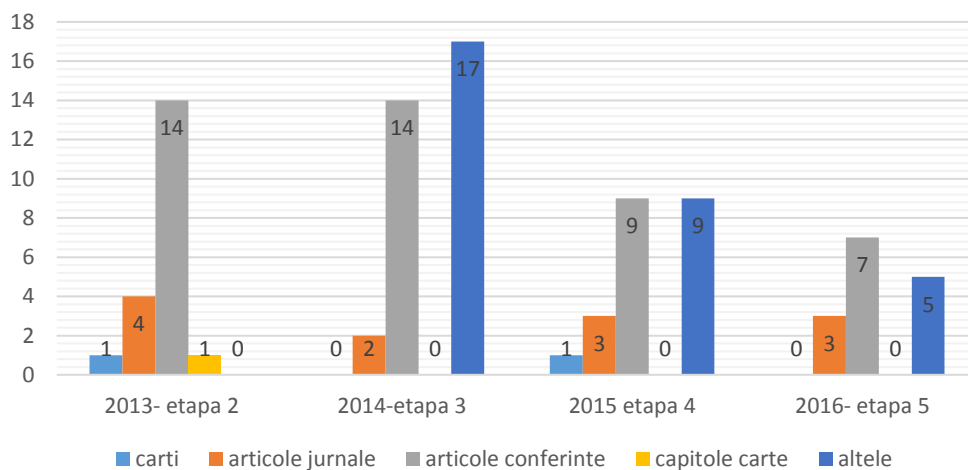

Sinteza rezultate

An	Etape/denumirea activității	Livrabile prevazute	Livrabile obtinute
2012	Etapa I. Activitate de cercetare fundamentală	Nu este cazul	1 articol publicat in cadrul unei conferinte internationale 1 alta activitati (vizita documentare)
2013	Etapa II. Modelarea, simularea componentelor și proiectarea modelului funcțional al InDeSEn.	Carte 3 articole publicate in cadrul unor conferinte nationale si internationale	Carte 1 capitol carte 14 articole publicate in cadrul unor conferinte nationale si internationale 4 articole publicate in jurnale
2014	Etapa III. Crearea componentelor sistemului InDeSEn - Partea I	Carte 4 articole publicate in cadrul unor conferinte nationale si internationale 2 articole publicate in jurnale	14 articole publicate in cadrul unor conferinte nationale si internationale 2 articole publicate in jurnale 17 alte activitati (lucrari licenta, disertatie)
2015	Etapa IV. Crearea componentelor sistemului InDeSEn – Partea II	4 articole articole publicate in cadrul unor conferinte nationale si internationale : 2 articole - publicate in jurnale	Carte 9 articole articole publicate in cadrul unor conferinte nationale si internationale : 3 articole - publicate in jurnale 9 alte activitati (organizare workshop, masa rotunda, lucrari licenta, master doctorat)
2016	Etapa V. Integrarea si testarea componentelor INDES in RJT cu PD-SER	The program software INDES 3 articole - articole publicate in cadrul unor conferinte nationale si internationale 2 articole - publicate in jurnale	Software INDES 7 articole - articole publicate in cadrul unor conferinte nationale si internationale 3 articole - publicate in jurnale 5 alte activitati (organizare masa rotunda, lucrare doctorat)

Statistici rezultate

Articole publicate in cadrul conferintelor

■ 2012- etapa 1 ■ 2013- etapa 2 ■ 2014- etapa 3 ■ 2015 etapa 4 ■ 2016- etapa 5

Rezultatele obtinute pe etape

■ carti ■ articole jurnale ■ articole conferinte ■ capitole carte ■ altele